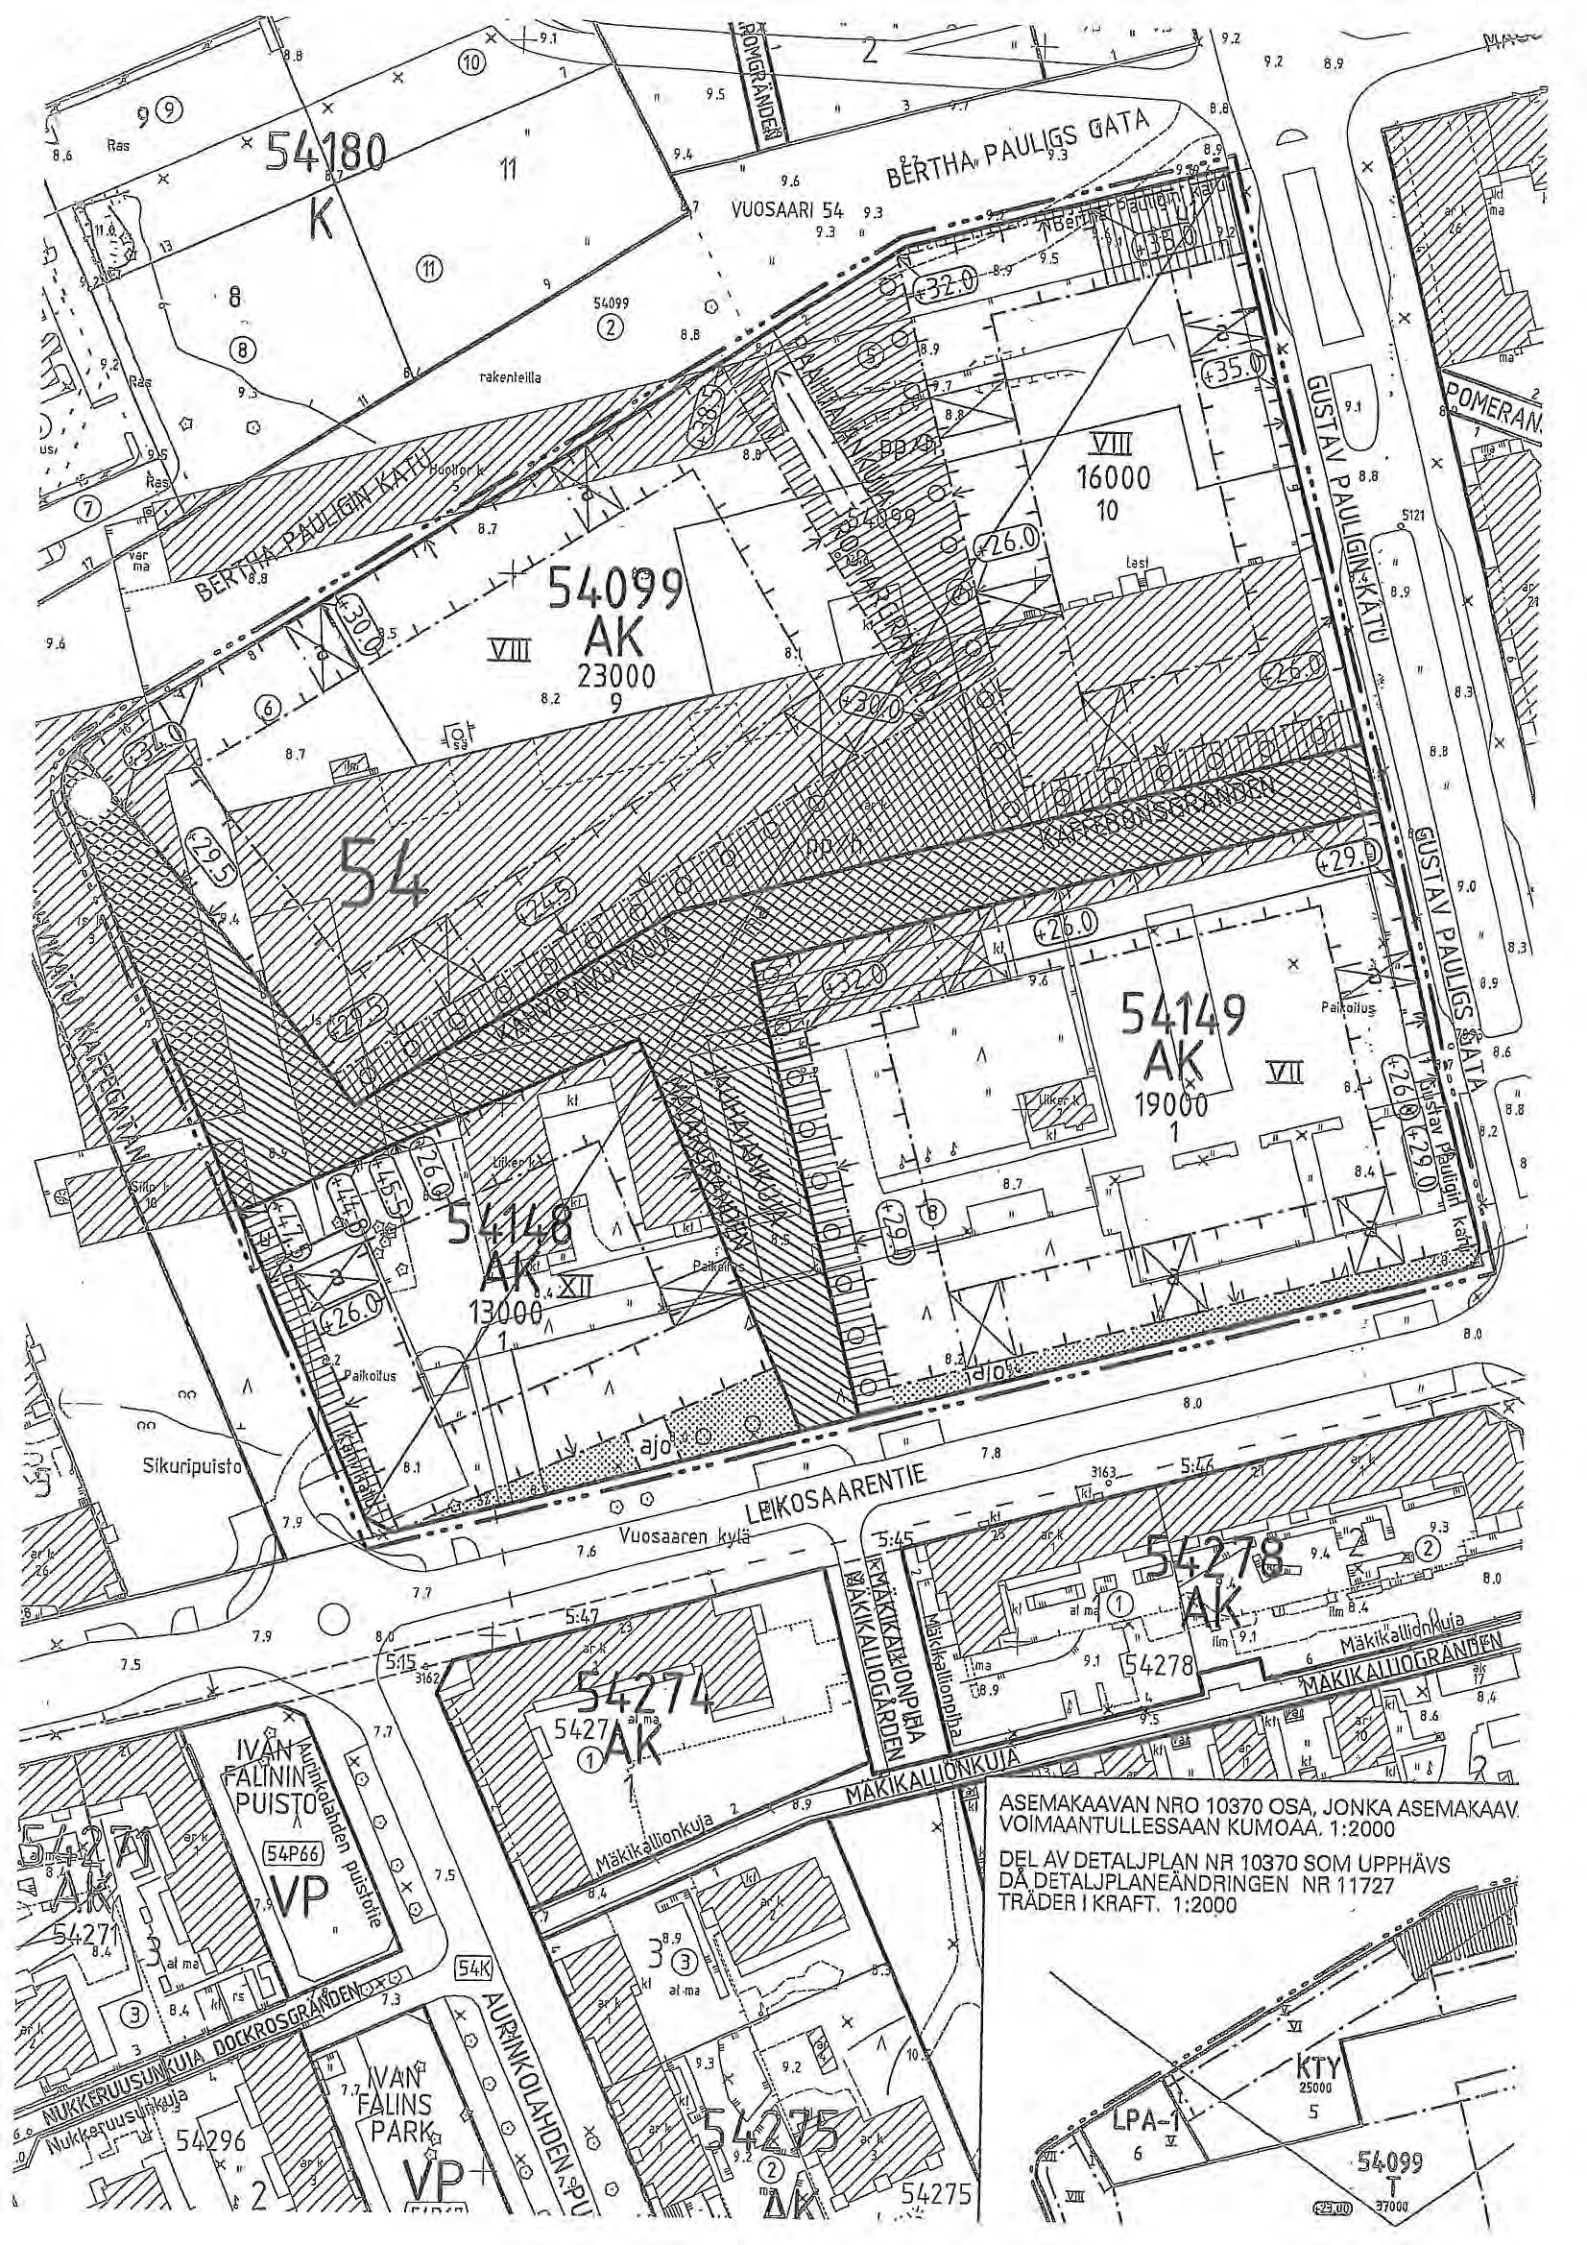

54180
K

VUOSAARI 54

BÉRTHA PAULIGS GATA

GUSTAV PAULIGNS KÄTÄ

POMERAN

54099
AK
23000
9

VIII
16000
10

54

54149
AK
19000
1

54148
AK
13000
1

LEIKOSAARENTIE

54278
AK

54274
AK

IVAN
FALININ
PUISTO
VP

MÄKIKALLIONPIEPI
MÄKIKALLIONGRÄDEN

MÄKIKALLIONKUJA

ASEMAKAAVAN NRO 10370 OSA, JONKA ASEMAKAAV. VOIMAANTULLESAAN KUMOOA. 1:2000

DEL AV DETALJPLAN NR 10370 SOM UPPHÄVS DÄ DETALJPLANEÄNDRINGEN NR 11727 TRÄDER I KRAFT. 1:2000

NIKKERUUSKUIJA DOCKROSGRÄNDEN
NIKKERUUSKUIJA
54296

IVAN
FALININ
PARK
VP

AURINKOLANDENRPU

54275
AK

LPA-1
KTY
25000
5

54099
37000